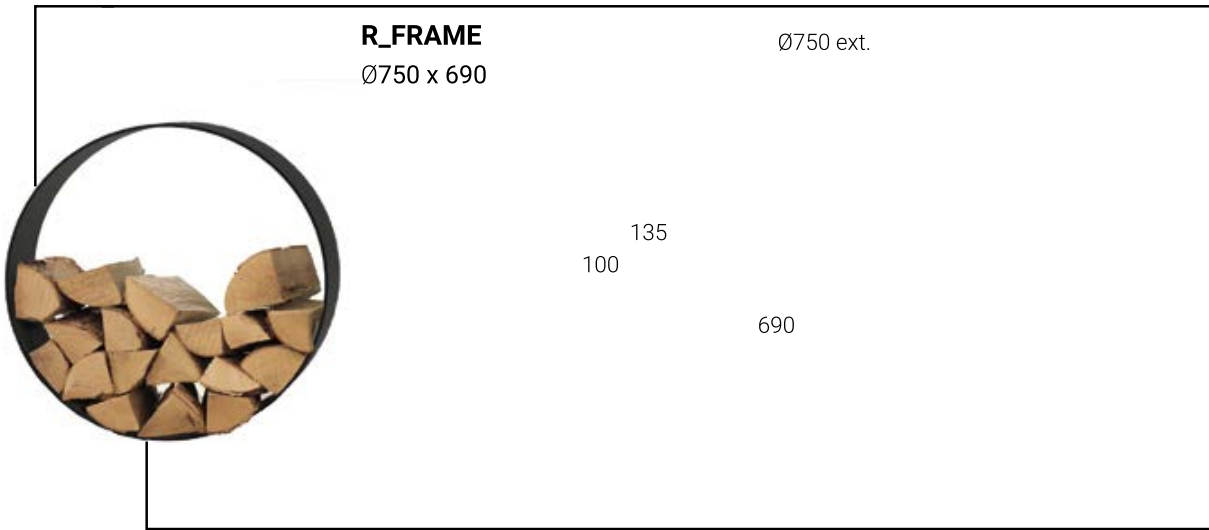

REF.	ACABADO | FINISH | FINI *	PRECIO | PRICE | PRIX
21658	Acabado en acero, pintura negra sin protección Steel finish, black paint without protection Finition en acier, peinture noire sans protection	390,00 €
ACCESORIOS | ACCESSORIES | ACCESSOIRES		
	Fijaciones entre módulos Fixings between modules Fixations entre modules	53,00 €
	Pie base Pied	212,00 €

* Todos los leñeros pueden hacerse con acabados y dimensiones personalizadas. | * All firewood storage can be made with customized finishes and dimensions. | * Tous les porte bûches peuvent être fabriqués avec des finitions et des dimensions personnalisées.